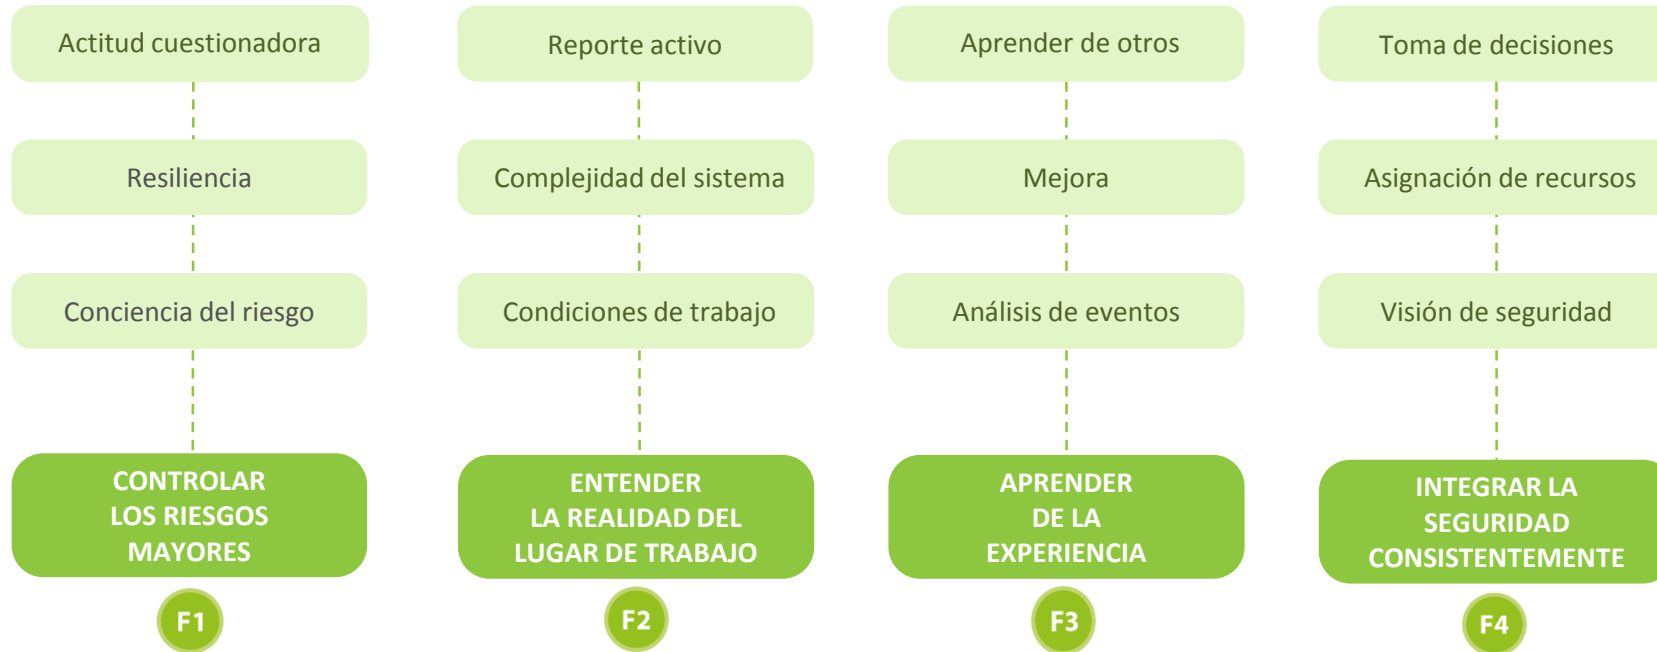

Modelo Europeo de Cultura de Seguridad Ferroviaria 2.0

Modelo Europeo de Cultura de Seguridad Ferroviaria 2.0 : Componentes

Pilares de Seguridad Ferroviaria: Palabras Clave

Pilares de Seguridad Ferroviaria: Atributos

Palancas Culturales : Palabras Clave

Making the railway system work better for society.

Follow us on  [ERA_railways](#)

Discover our job opportunities on era.europa.eu