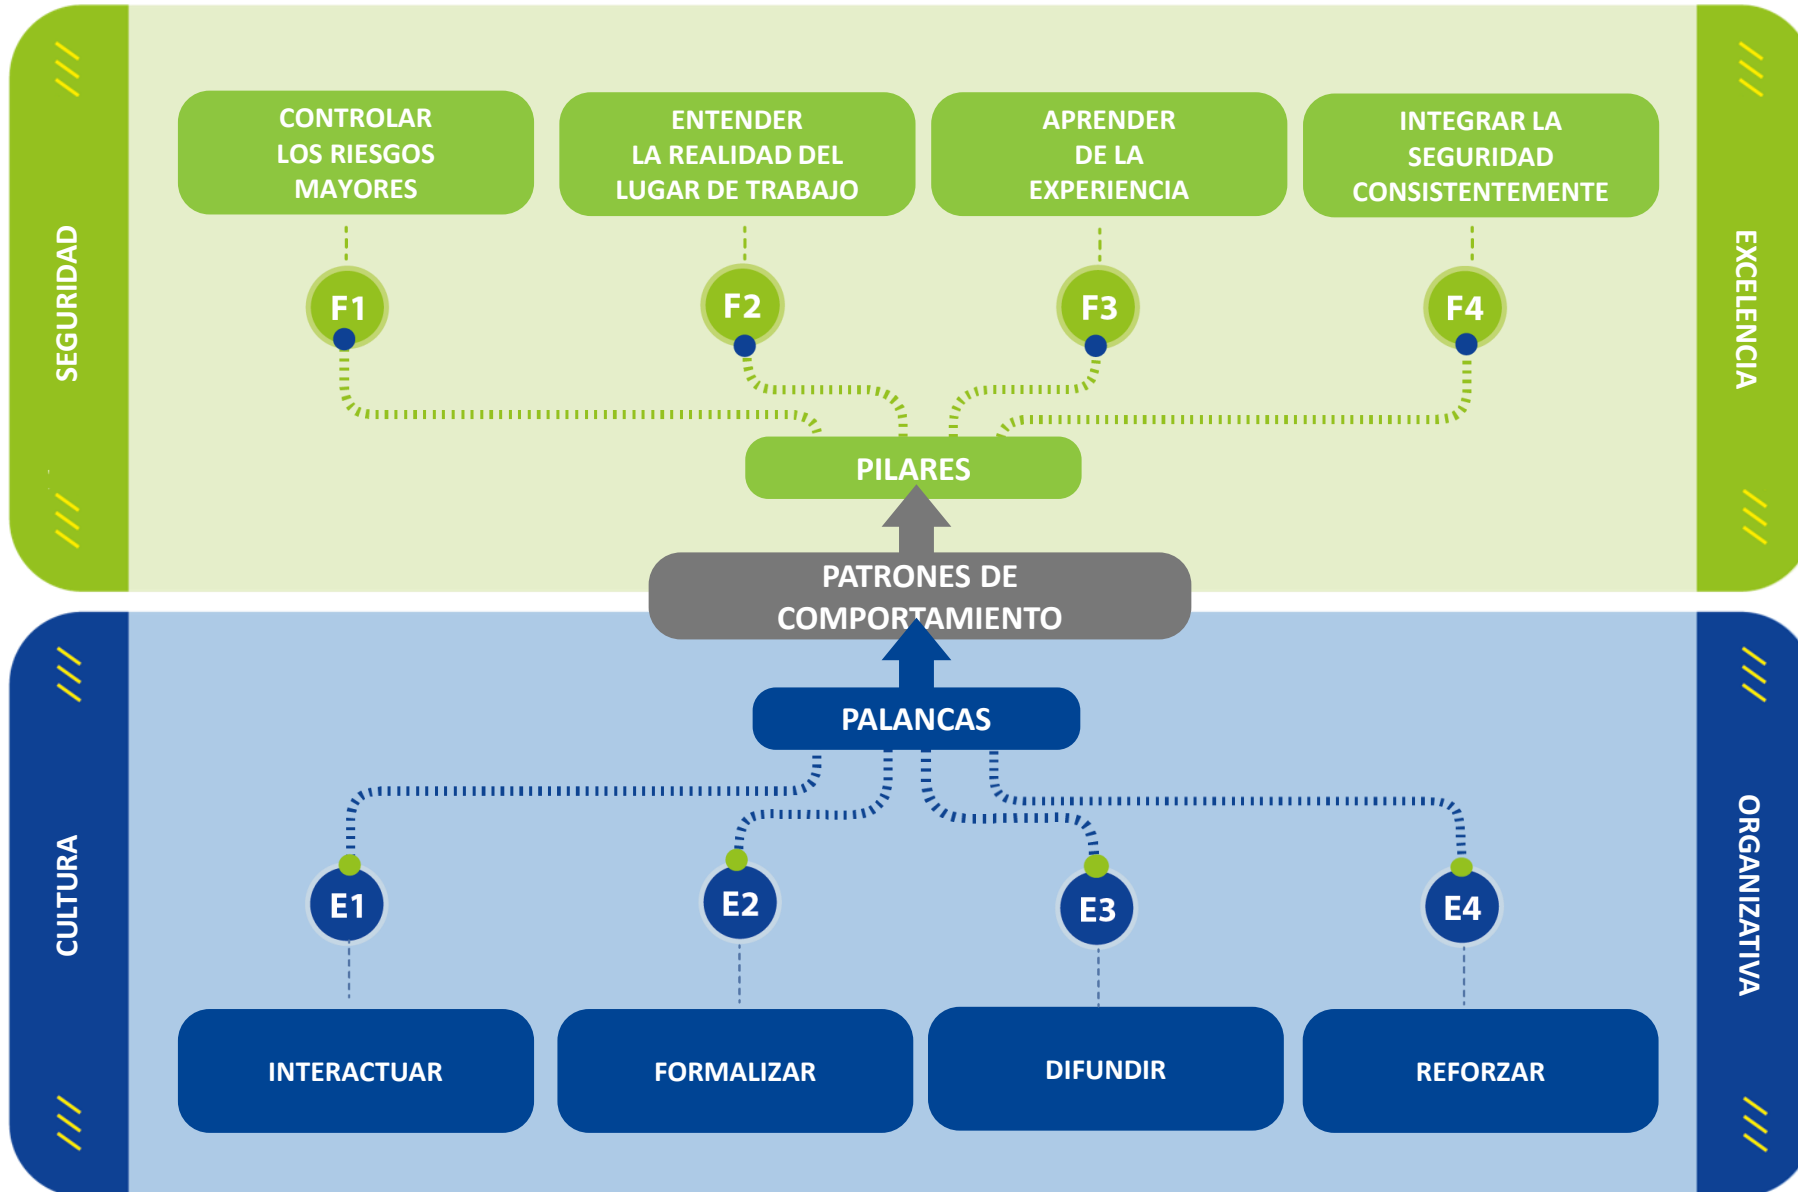

Modelo Europeo de Cultura de Seguridad Ferroviaria 2.0

Modelo Europeo de Cultura de Seguridad Ferroviaria 2.0 : Componentes

Pilares de Seguridad Ferroviaria: Palabras Clave

Pilares de Seguridad Ferroviaria: Atributos

Palancas Culturales : Palabras Clave

Making the railway system work better for society.

Follow us on  [ERA_railways](#)

Discover our job opportunities on era.europa.eu